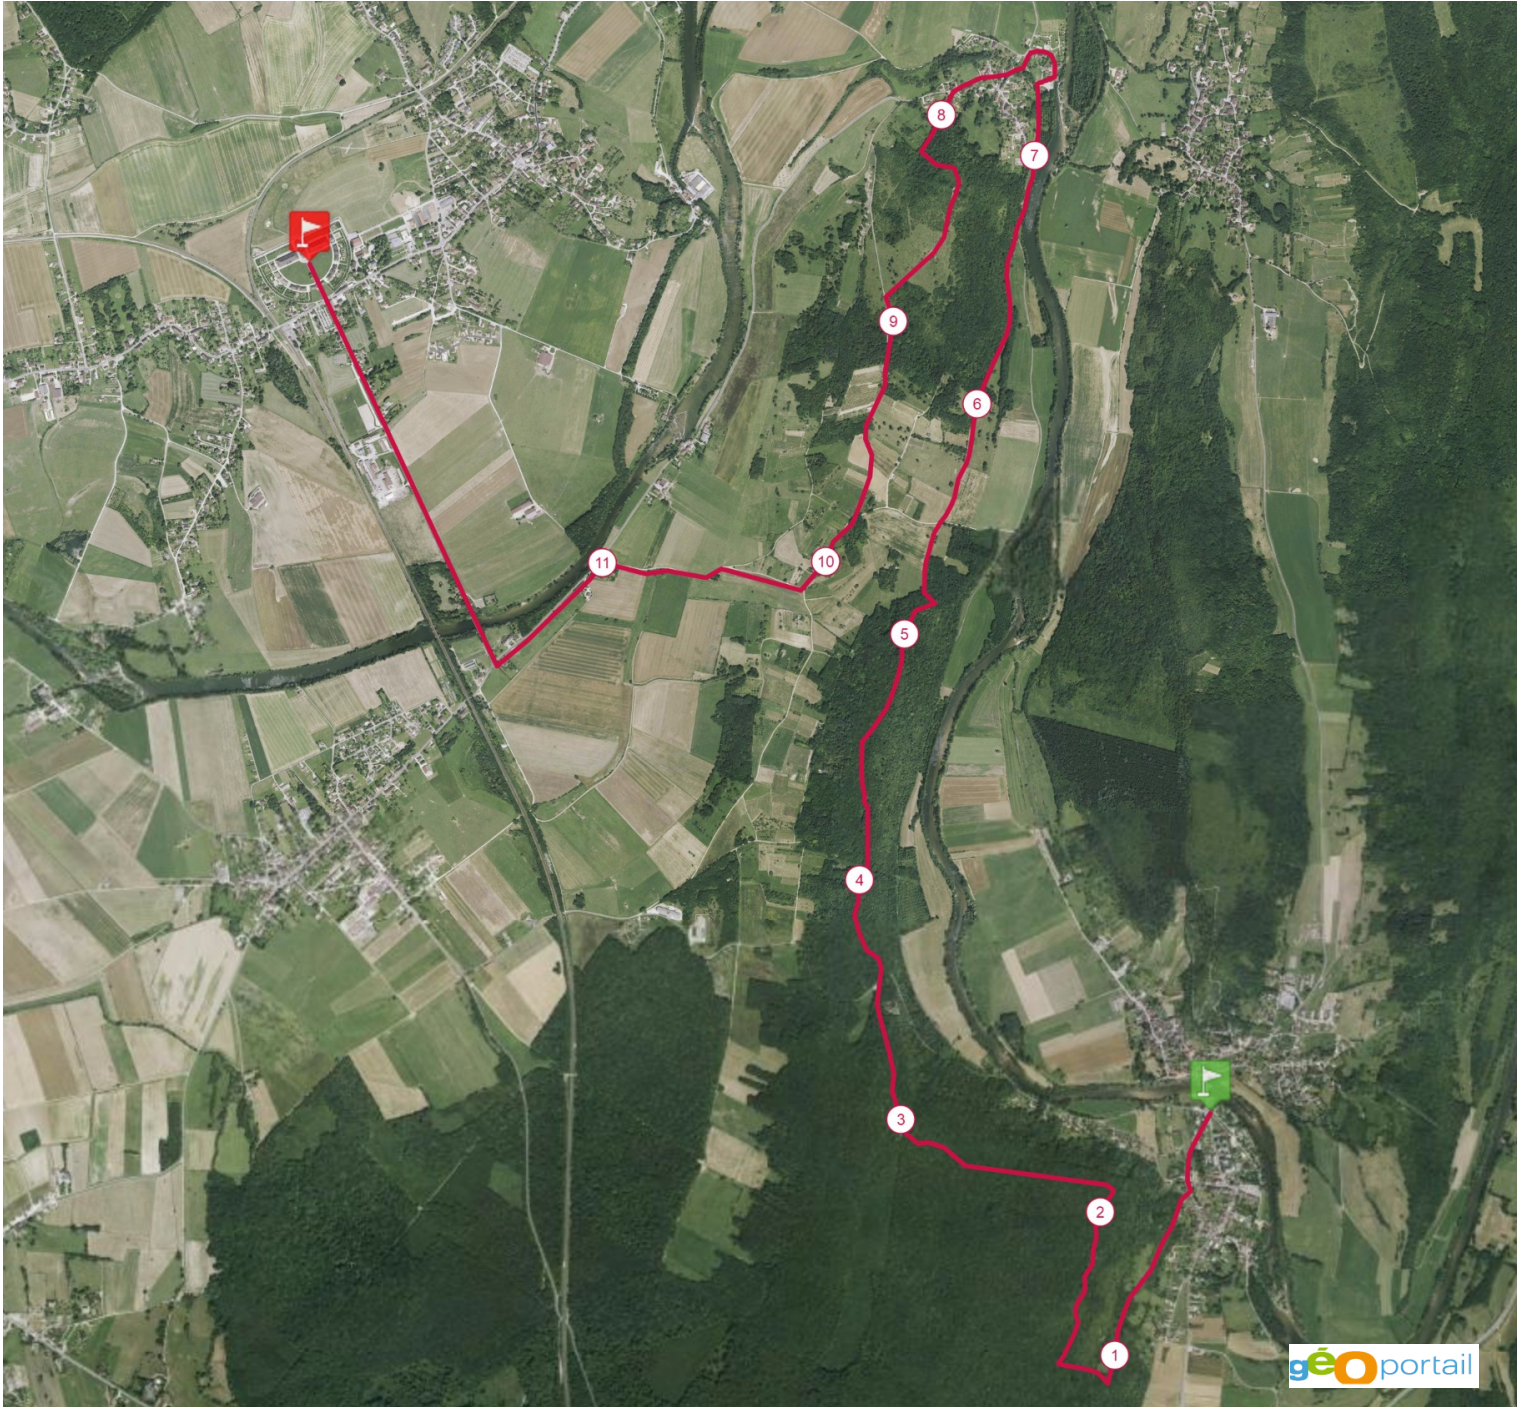

13.2 km

590 m

590 m

<http://TraceDeTrail.fr> - © IGN 2017. Utilisation et reproduction strictement limitées à un usage privé à titre documentaire.